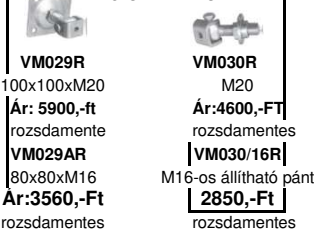

Kovácsoltvas elemek

KEDDEN ZÁRVA!!!!

módosítva 2024.05.14.

Az árak a készlet erejéig illetve visszavonásig érvényesek!!

NETTÓ ÁRAK!!!!

Úszókapu szettek és alkatrészek akciós áron!!!!

kovácsolt golyó

ROZSDAMENTES