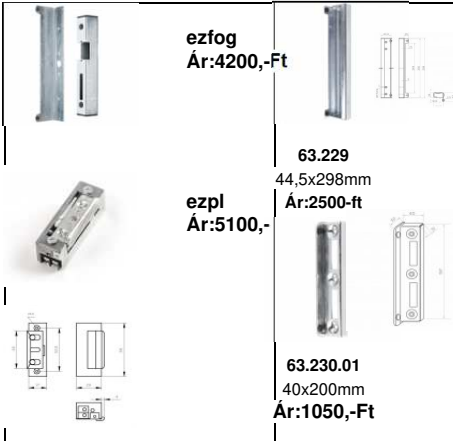

NETTÓ ÁRAK!!!
szélkakas

Hegesztő huzalok

VMCo815 VMCo85
Co 0,8mm 15kg Co 0,8mm 5kg
Ár:12500,-Ft Ár:4500,-Ft

VMCo115 VMCo15
Co 1mm 15kg Co 1mm 5kg
Ár:11900,-Ft Ár:4150,-Ft

Hegesztő elektróda

Vmelek
elektroda
2,5x350mm rutilos 5kg
Ár:4950,-Ft

vágókorong
VMV125 VMV230
125x1mm 230x2mm
150-Ft Ár:420,-Ft

lamellás csiszoló korong
VMCs125.40 Ár: 280,-Ft
VMCs125.50 Ár: 280,-Ft
VMCs125.80 Ár: 280,-Ft

Köszörü korong
VMKÖSZ125
125x6mm
Ár:355-Ft

VM39/05 VM39/07 VM39/06
H1360x540mr H820x340mm
Ár:32885,-Ft Ár:10408,- Ár:10408,-

gázfúvóka d=12mm 15AK
gf12/15
Ár: 400,-ft/db

gázfúvóka d=15mm 25AK
gf15/25
Ár:700,-Ft/db

áramátadó fúvóka M8x30 E-Cu fi 0,8 mm
áf8x30/0,8
Ár:1900,-Ft/10db

áramátadó fúvóka M6x28 E-Cu fi 0,8 mm és 1mm-es
áf6x28/0,8 **áf6x28/1**
Ár:2922,-Ft/20db Ár:2922,-Ft/20db

zár ütőközök

ezfog
Ár:4200,-Ft

ezpl
Ár:5100,-

63.229
44,5x298mm
Ár:2500-ft

63.230.01
40x200mm
Ár:1050,-Ft

Uj es helyettesito elemek
Deszkába való díszszeg
(két szöggel)

16.019
15x15
Ár:180,-Ft

16.019/20
20x20
Ár:190,-Ft

Kovácsolt szeg

15.019.27
H270mm 10x10mm
Ár:360,-Ft

X minta

vmx
125x125mm
12x12mm
Ár:1200,-ft

S elemek 12x12-es anyagból

VMS400M
400x200mm
12x12mm
Ár:1250,-Ft
mángorolt

04.012
370x125mm
40x4mm
Ár:1100,-Ft

51.121
200x95mm
Ár:400,-Ft

51.122
200x95mm
Ár:400,-Ft

04.012/440
440x75mm
40x4mm
Ár:1300,-Ft

HM1239/95
H950mm
12x12mm
Ár:1700,-Ft
kifutó

10.224M
200x100mm
Ár:160,-Ft
Mángorolt

Kesztyűk

keszk
Ár:830,-ft

keszm
Ár:260,-Ft

zárbetét eco

zárbeco
Ár:1300,-ft

Vasvareca Kft
Raktár: 1184 Budapest Lakatos U. 65.
telefon: 06-1- 291-7903
mobil: 06-30-4054153
Nyitva tartás H-P 8h-16h-ig.
KEDDEN ZARVA!!!!