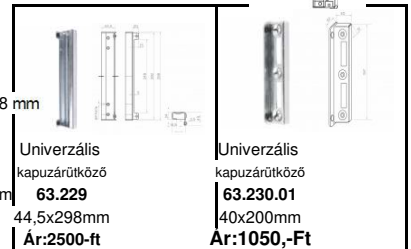

Hegesztő huzalok
VMCo815
Co 0,8mm 15kg
Ár:12500,-Ft
VMCo85
Co 0,8mm 5kg
Ár:4500,-Ft

VMCo115
Co 1mm 15kg
Ár:11900,-Ft
VMCo15
Co 1mm 5kg
Ár:4150,-Ft

	max kg súlyig	Úszókapuk szettben	
c-60 szett	300kg	60x60x4 (sín 6m+2db 5-ös görgő+felfutó+fogadó)	Ár:35000,-Ft/szett
c-60DT	300kg	60x60x4 (sín 6m+2db állítható 5-ös görgő+felfutó+fogadó)	Ár:37500,-Ft/szett
C-70 szett	350kg	70x70x4 (sín 6m+2db 5-ös görgő+felfutó+fogadó)	Ár:45000,-Ft/szett
C-70Dt	350kg	70x70x4 (sín 6m+2db állítható 5-ös görgő+felfutó+fogadó)	Ár:47500,-Ft/szett
C-80 szett	450kg	80x80x5 (sín 6m+2db 5-ös görgő+felfutó+fogadó)	Ár:61500,-Ft/szett
C-80DT	450kg	80x80x5 (sín 6m+2db állítható 5-ös görgő+felfutó+fogadó)	Ár:63500,-Ft/szett
C-89 szett	700kg	80x80x5 (sín 6m+2db 9-es görgő+felfutó+fogadó)	Ár:70000,-Ft/szett
C-89DT	700kg	80x80x5 (sín 6m+2db állítható 9-es görgő+felfutó+fogadó)	Ár:72000,-Ft/szett