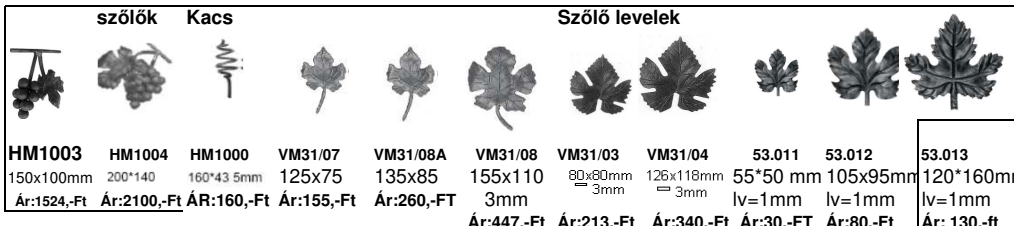

HM1636 H110x40mmx3m Ár:71,-Ft
 HM1637 H110x40mmx3m Ár:71,-Ft
 HM1630 70x60x3mm Ár:70,-Ft
 HM1632 70x60x3mm Ár:70,-Ft
 HM1636A H90x30mm Ár:55,-ft
 HM1637A H90x30mm Ár:55,-ft
 VM24/22 H102x65mm Ár:115,-Ft
 VM24/23 H102x65mm 3mm
 VM24/24 H155x60mm 3mm Ár:125,-Ft
 VM24/25 H155x60mm 3mm Ár:125,-Ft
 VM24C17 H230xL140mm lv=3mm Ár:600,-Ft/db
 VM24C18 H230xL140mm lv=3mm Ár:600,-Ft/db
 VM30/01 100x80x4mm Ár:210,-Ft/db
 VM30/02 100x80x4mm Ár:210,-Ft/db

vm24a11 150x120mm lv=3,5mm Ár:280,-ft
 vm24a12 150x120mm lv=3,5mm Ár:280,-ft

51.133 180x70x2 Ár:850,-ft
 51.134 180x70x2 Ár:850,-ft

VM29C10 VM29C11 H120xL180mmx4mm Ár:313,-Ft/db nettó

51.121 200x95mm Ár:480,-Ft
 51.122 200x95mm Ár:480,-Ft

HM1003 150x100mm Ár:1524,-Ft
 HM1004 200*140 Ár:2100,-Ft
 HM1000 160*43 5mm Ár:160,-Ft
 VM31/07 125x75 Ár:155,-Ft
 VM31/08A 135x85 Ár:260,-FT
 VM31/08 155x110 3mm Ár:447,-Ft
 VM31/03 80x80mm 3mm Ár:213,-Ft
 VM31/04 126x118mm 3mm Ár:340,-Ft
 53.011 55*50 mm lv=1mm Ár:30,-FT
 53.012 105x95mm lv=1mm Ár:80,-Ft
 53.013 120*160mm lv=1mm Ár:130,-ft